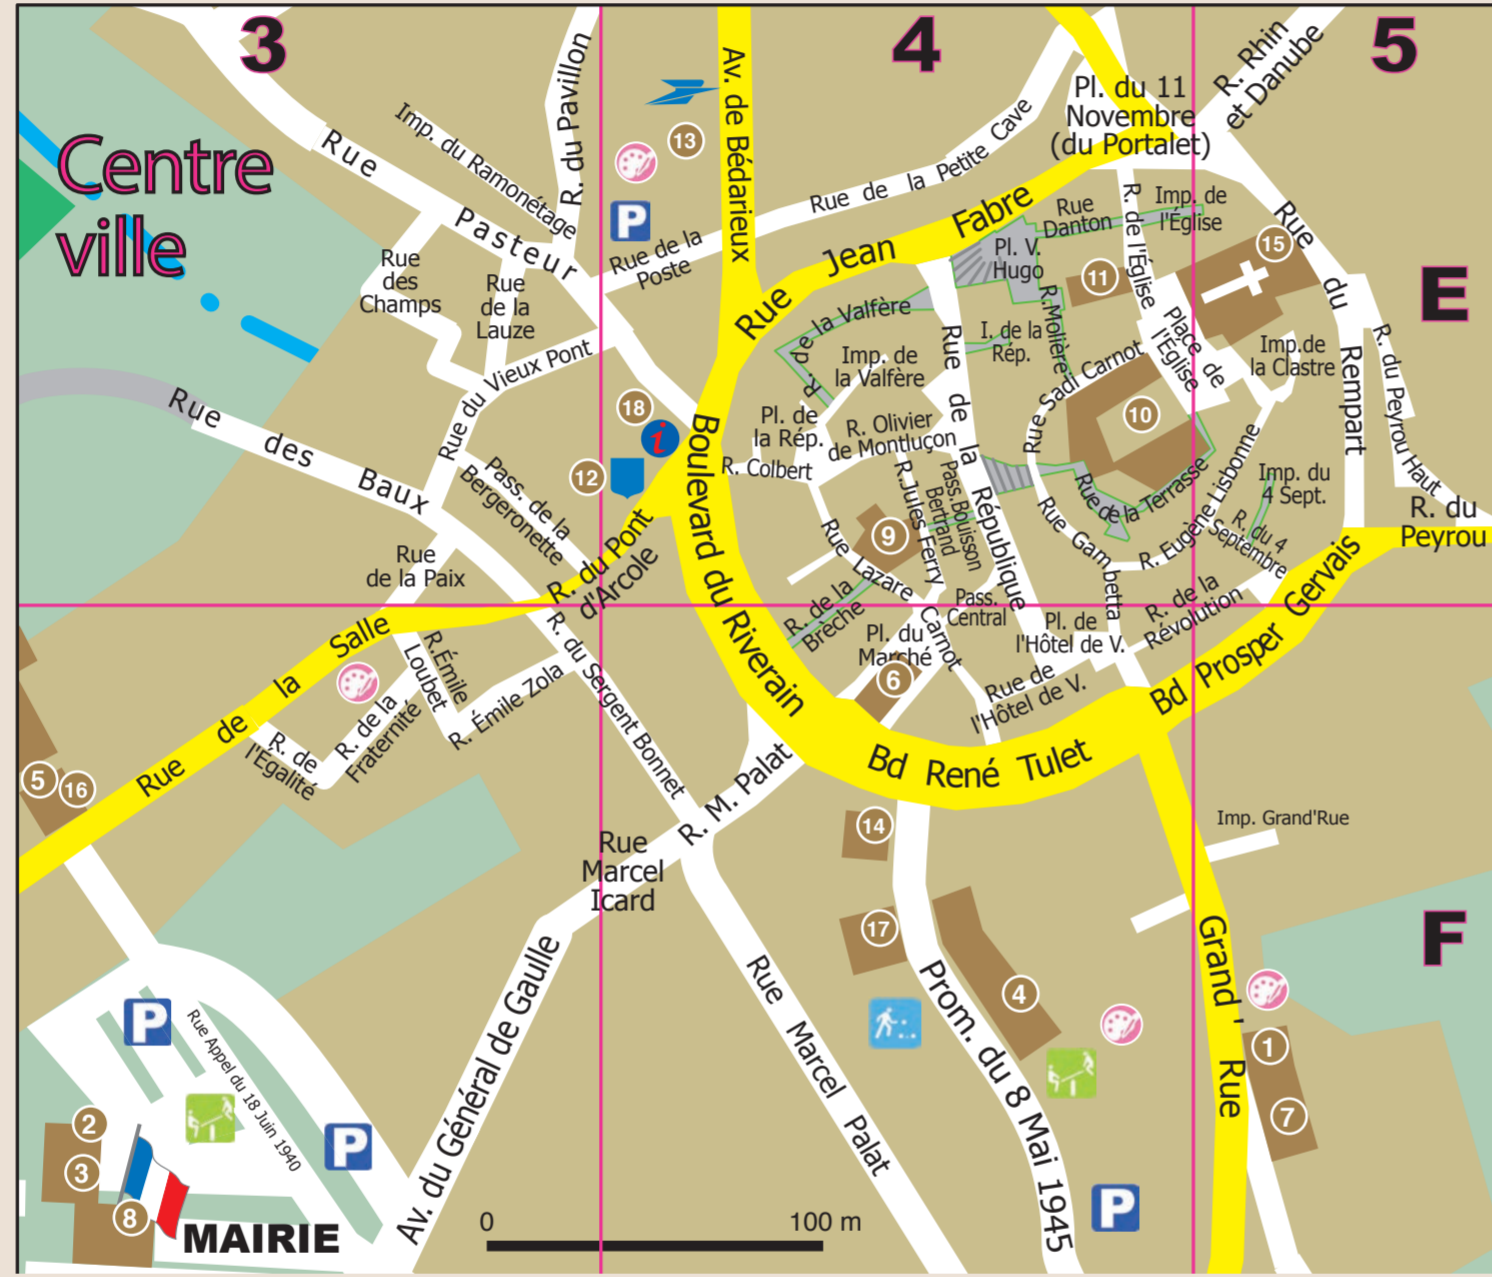

Rosée d'étoile
 Artisan Fleuriste
 04 67 78 21 39
 17, Bd René Tulet
 34560 Poussan

BOULANGERIE JEANSON
 7 bis Bld du Riverain
 34560 POUSSAN
 Tél. 04 67 78 20 04
 Pour l'achat de 10 BAGUETTES
 FARINÉES = La 11^{ème} OFFERTE

- INDEX CENTRE VILLE**
- E4-E5 11 Novembre (ou du Portalet) (Place du)
 - E5 4 Septembre (Impasse du)
 - E5 4 Septembre (Rue du)
 - A**
 - E4 Ancienne Laiterie (Escalier de l')
 - F3 Appel du 18 Juin 1940 (Rue)
 - B**
 - E4 Bédarieux (Avenue de)
 - E3 Bergeronnette (Passage de la)
 - F3-F4 Bonnet (Rue du Sergent)
 - E4 Bouisson Bertrand (Passage)
 - E4-F4 Brèche (Rue de la)
 - C**
 - E4-F4 Carnot (Rue Lazare)
 - E4 Carnot (Rue Sadi)
 - E4-F4 Central (Passage)
 - E3 Champs (Rue des)
 - E5 Clastre (Impasse de la)
 - E4 Colbert (Rue)
 - D**
 - E4 Danton (Rue)
 - E**
 - F3 Égalité (Rue de l')
 - E4-E5 Église (Impasse de l')
 - E4-E5 Église (Place de l')
 - E4 Église (Rue de l')
 - F**
 - E4 Fabre (Rue Jean)
 - E4 Ferry (Rue Jules)
 - F3 Fraternité (Rue de la)
 - G**
 - E4-F4 Gambetta (Rue)
 - F3 Général de Gaulle (Avenue du)
 - E5-F4-F5 Gervais (Boulevard Prosper)
 - F5 Grand'Rue (Impasse)
 - H**
 - F4 Hôtel de Ville (Place de l')
 - F4 Hôtel de Ville (Rue de l')
 - E4 Hugo (Place Victor)